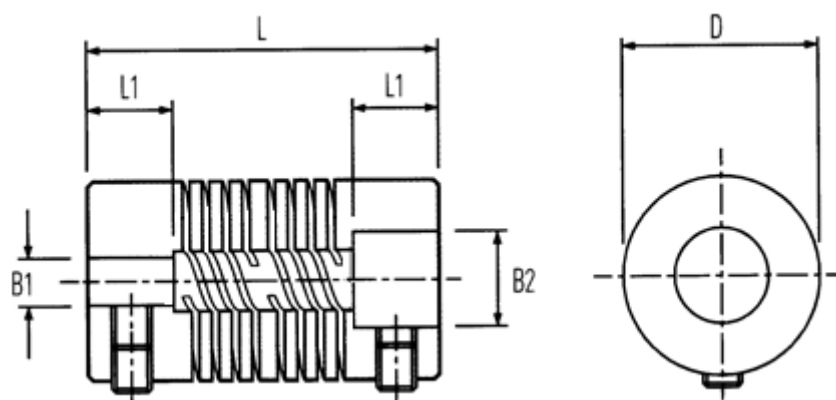

Varenummer: 339702130000
Beskrivelse: Multibeam 6 kobling 702.13.0000
Rustfast og Pinolskrue

Mål

B1: Forboret	= 3.0	Spidsmoment NM = 3.00
B2: Forboret	= 5.00	Sætskrue = M3
D	= 12.7	
L	= 25.4	
L1	= 6.5	
Maks. B1 & B2	= 6.35	
Max parallelforskydning	= 5	
Max vinkelforskydning	= 0.17	